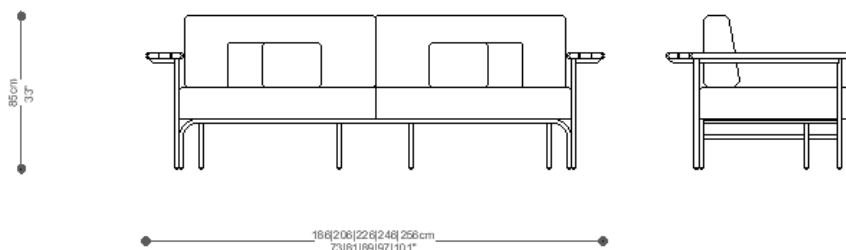

BRETON

SOFÁ
MAUI

POR
LARISSA GUIMARÃES

SOFÁ
MAUI

BRETON

SOFÁ Maui com dois lugares

SOFÁ
MAUI

BRETON

Sofá Maui com três lugares

SOFÁ
MAUI

BRETON

Diferenciais:

- Capitonê opcional;
- Apoios em madeira cumaru.

SOFÁ
MAUI

BRETON

 Estrutura da base em alumínio laqueado. Braços com apoio em ripas de madeira cumaru. Encosto com apoio em ripas de cumaru opcional. Assento e encosto estofados, com capitonê opcional. Medidas especiais não disponíveis.

Medidas podem apresentar leves variações. Nos reservamos o direito de efetuar essas alterações sem consulta prévia.

 Base structure in lacquered aluminum. Armrest in cumaru wood. Optional backrest support in cumaru wood. Upholstered seat and backrest, with optional button tufting. Custom sizes not available.