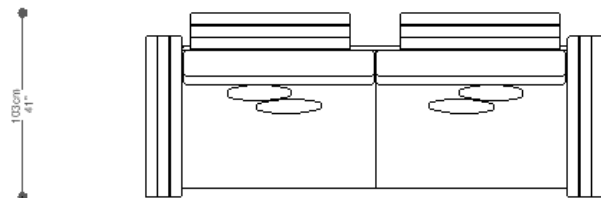

BRETON

SOFÁ
MAUI

POR
LARISSA GUIMARÃES

SOFÁ
MAUI

BRETON

SOFÁ Maui com dois lugares

SOFÁ
MAUI

BRETON

Sofá Maui com três lugares

SOFÁ
MAUI

BRETON

Diferenciais:

- Capitonê opcional;
- Apoios em madeira cumaru.

SOFÁ
MAUI

BRETON

 Estrutura da base em alumínio laqueado. Braços com apoio em ripas de madeira cumaru. Encosto com apoio em ripas de cumaru opcional. Assento e encosto estofados, com capitonê opcional. Medidas especiais não disponíveis.