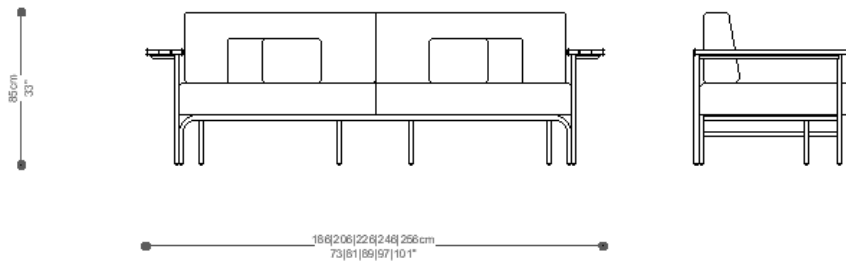

BRETON

SOFÁ
MAUI

POR
LARISSA GUIMARÃES

SOFÁ
MAUI

BRETON

SOFÁ Maui com dois lugares

SOFÁ
MAUI

BRETON

Sofá Maui com três lugares

SOFÁ
MAUI

BRETON

Diferenciais:

- Capitonê opcional;
- Apoios em madeira cumaru.

SOFÁ
MAUI

BRETON

 Estrutura da base em alumínio laqueado. Braços com apoio em ripas de madeira cumaru. Encosto com apoio em ripas de cumaru opcional. Assento e encosto estofados, com capitonê opcional. Medidas especiais não disponíveis.

Medidas podem apresentar leves variações. Nos reservamos o direito de efetuar essas alterações sem consulta prévia.

 Base structure in lacquered aluminum. Armrest in cumaru wood. Optional backrest support in cumaru wood. Upholstered seat and backrest, with optional button tufting. Custom sizes not available.