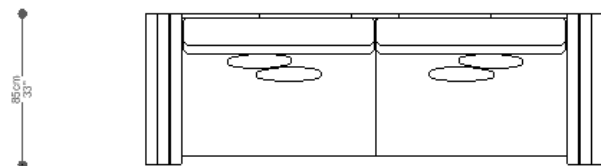

BRETON

SOFÁ
MAUI

POR
LARISSA GUIMARÃES

SOFÁ
MAUI

BRETON

SOFÁ Maui com dois lugares

SOFÁ
MAUI

BRETON

Sofá Maui com três lugares

SOFÁ
MAUI

BRETON

Diferenciais:

- Capitonê opcional;
- Apoios em madeira cumaru.

SOFÁ
MAUI

BRETON

 Estrutura da base em alumínio laqueado. Braços com apoio em ripas de madeira cumaru. Encosto com apoio em ripas de cumaru opcional. Assento e encosto estofados, com capitonê opcional. Medidas especiais não disponíveis.