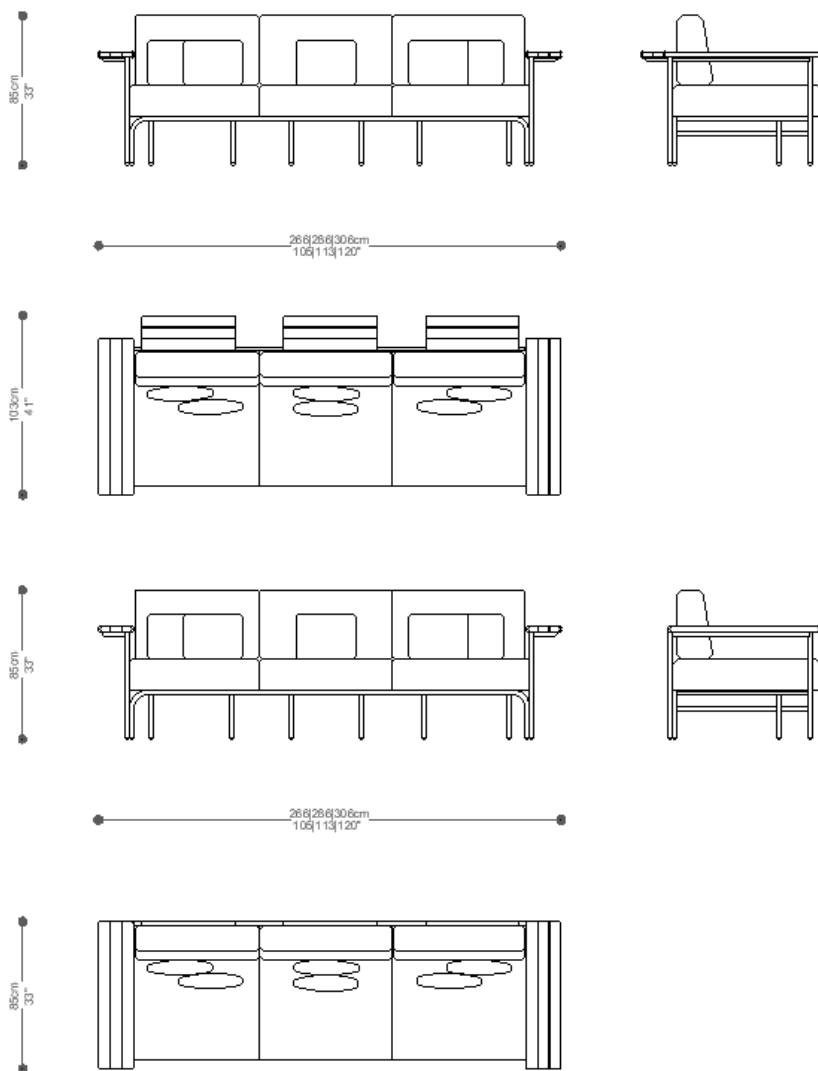

BRETON

SOFÁ
MAUI

POR
LARISSA GUIMARÃES

SOFÁ
MAUI

BRETON

SOFÁ Maui com dois lugares

SOFÁ
MAUI

BRETON

Sofá Maui com três lugares

SOFÁ
MAUI

BRETON

Diferenciais:

- Capitonê opcional;
- Apoios em madeira cumaru.

SOFÁ
MAUI

BRETON

 Estrutura da base em alumínio laqueado. Braços com apoio em ripas de madeira cumaru. Encosto com apoio em ripas de cumaru opcional. Assento e encosto estofados, com capitonê opcional. Medidas especiais não disponíveis.